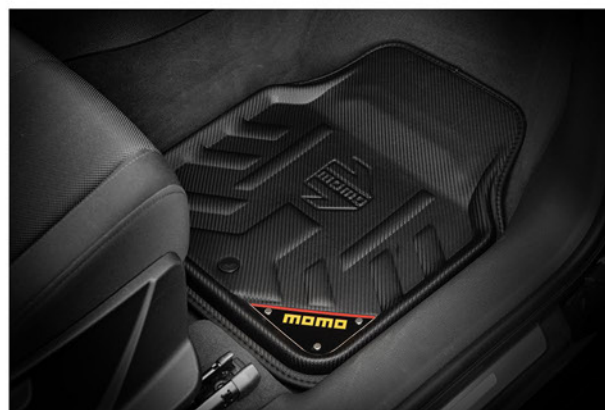

PREFORMED CAR MATS TAPPETINI AUTO PREFORMATI

DRIVE

SS SIZE: **3MDBSS**
BLACK CARBON LOOK
CARBONIO NERO

INNOVATIVE PVC TRAY-SHAPED CAR MAT, DESIGNED TO PROTECT THE CAR INTERIOR WITH STYLE. ITS SPECIFIC FORM FACTOR KEEPS SNOW, MUD AND WATER AWAY FROM THE CARPET. AVAILABLE IN ONE UNIVERSAL SIZE AND SOLD INDIVIDUALLY.

INNOVATIVO TAPPETINO IN PVC PREFORMATO, DISEGNATO PER PROTEGGERE GLI INTERNI DELL'AUTO CON STILE. LA SUA PARTICOLARE FORMA IMPEDISCE CHE NEVE, FANGO E ACQUA VENGANO A CONTATTO CON LA MOQUETTE. DISPONIBILE IN UN'UNICA MISURA UNIVERSALE E VENDUTO SINGOLARMENTE.

- FOR EVERY WEATHER CONDITIONS
- PROTECTS CAR INTERIORS
- ANTI-SLIP SURFACE
- SIDE BLACK STAINLESS STEEL PLATE
- UNIVERSAL FIT
- 1 PIECE
- ADATTO AD OGNI CONDIZIONE ATMOSFERICA
- PROTEGGE L'INTERNO DELL'AUTO
- SUPERFICIE ANTISCIVOLO
- TARGA LATERALE IN ACCIAIO NERO LUCIDO
- UNIVERSALE
- 1 PEZZO